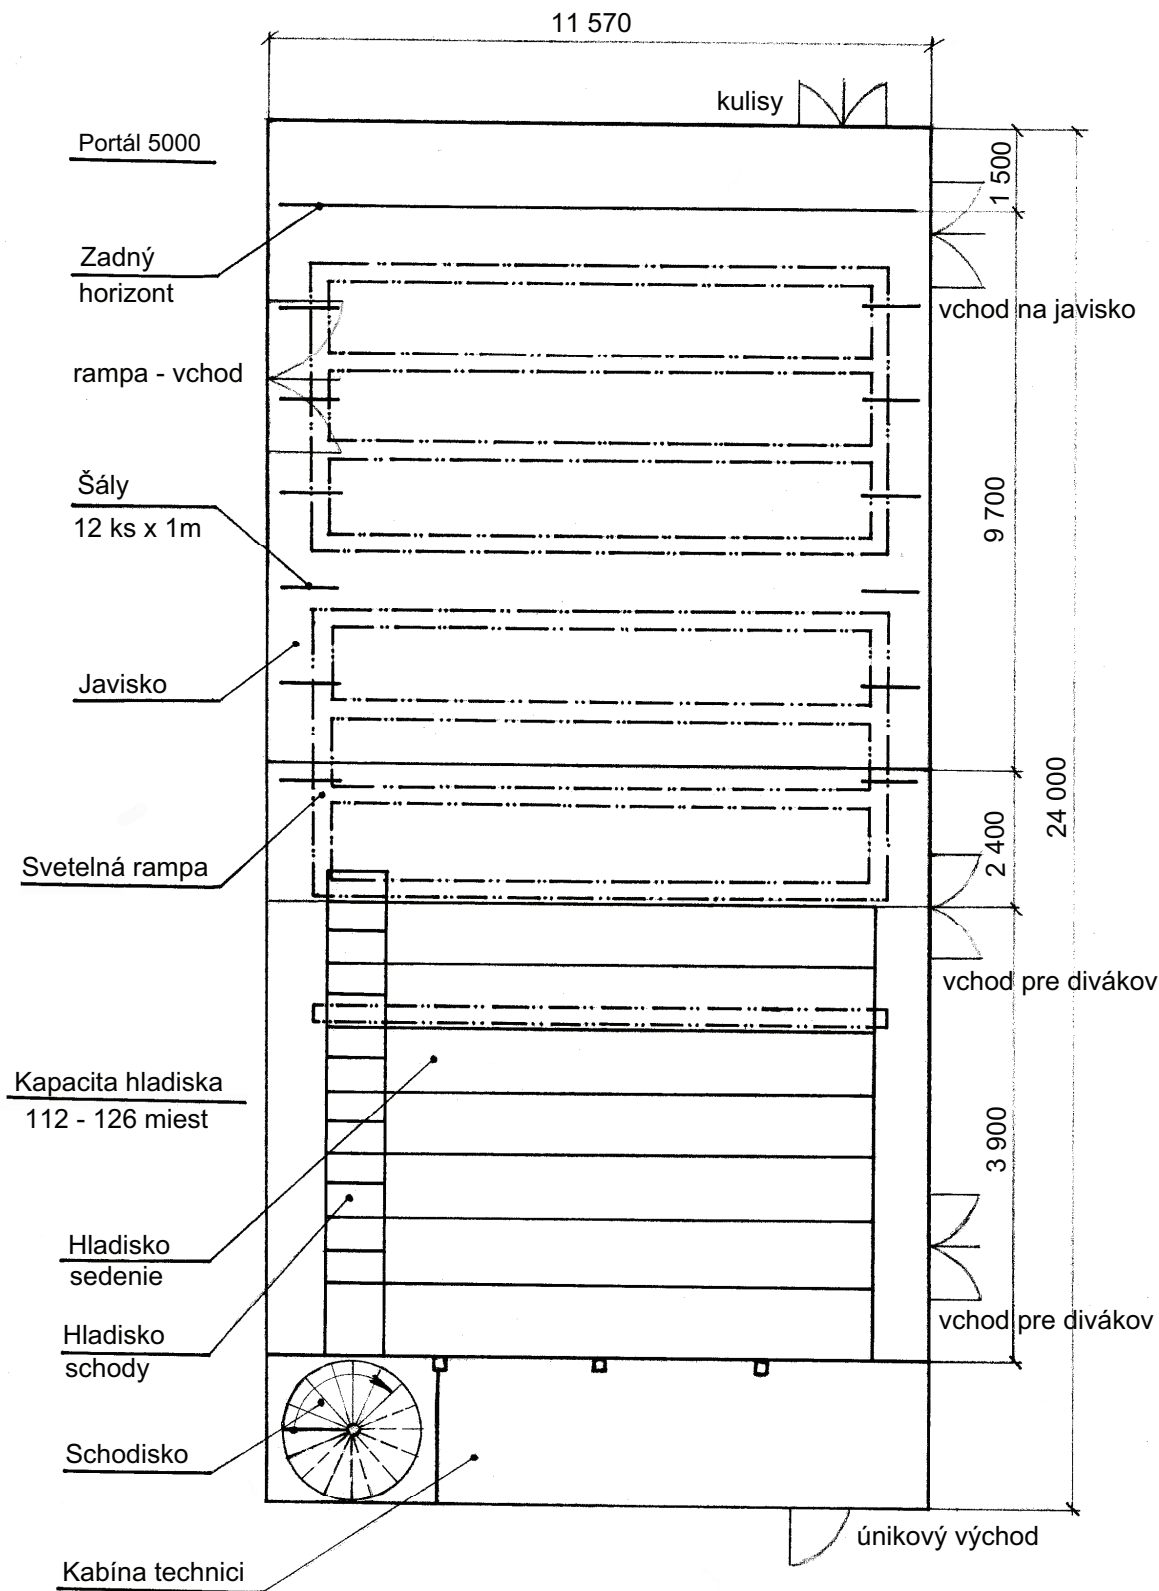

DIVADLO ŠTÚDIO TANCA
profesionálne tanečné divadlo

DIVADLO ŠTÚDIO TANCA
profesionálne tanečné divadlo

Divadlo Štúdio tanca – technické vybavenie

Rozmery divadelnej sály: 11,5 x 24 m
Rozmer javiska: 11 x 10 m
Rozmery hľadiska: 9 x 8 m, elevácia 0,4 m, výška 3,2 m - TUCHLER
Kapacita hľadiska: 126 miest - 9 radov po 14 miest
(8 radov na konštrukcii + možnosť 1 rad na úrovni podlahy)

Svetelná technika:

Svetelný pult: ADB Liberty
Stmievače: 72 kanálov x 2 kW
Počet svetiel:
PC 2000 – ART LIGHT FHR 2000W - 10 ks
PC 1000 – ART LIGHT FHR 1000W - 17 ks
FRESNEL 1000 - ART LIGHT GHR 1000W - 8 ks
FRESNEL 1000 – FAL – STAGE 1000W - 8 ks
PC 500 – ART LIGHT 500W - 4 ks
PROFIL 1000W – RVE 26 ° – 54 ° ZOOM - 7 ks
PROFIL 800W – SL 50 ° - 3 ks
PROFIL 800W – ADB WARP 22 ° – 50 ° ZOOM - 8 ks
PAR 64 – 1000W / CP 62 / - 26 ks
PAR 36 – PIN SPOT - 6 ks
FLOOD LIGHT – 1000W symetric - 4 ks
HAZE SWEFOG ULTIMATE 3000DMX - 1 ks

Ďalšie vybavenie sály:

Projektor: 1 ks - 3100 ANSI
1 ks - 4000 ANSI
Premietacie plátno: 1 ks so stojanom (240 x 240 cm)

Baletizol: Čierny (11,5 x 10 m)
Biely (10 x 10 m)